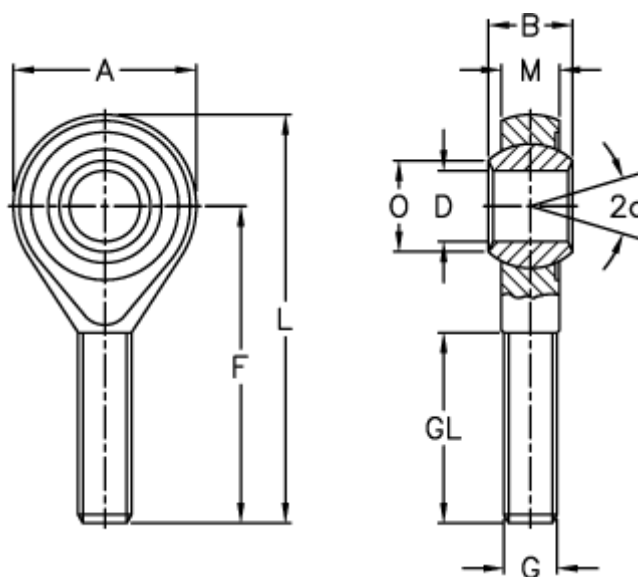

Varenummer: 03304016  
 Beskrivelse: Fluro ledhoved GALO 16  
 Med venstregevind

## Mål

A	= 42	L	= 87
a (grader)	= 15	M	= 15
B	= 21	O	= 19.3
D	= 16	Statisk belastning C0 (kN)	= 36.5
Dynamisk belastning C (kN)	= 14	Tilladelige o/min	= Ikke velegnet til rotation
F	= 66	Vægt (g)	= 189
g	= M16		
GL	= 40		